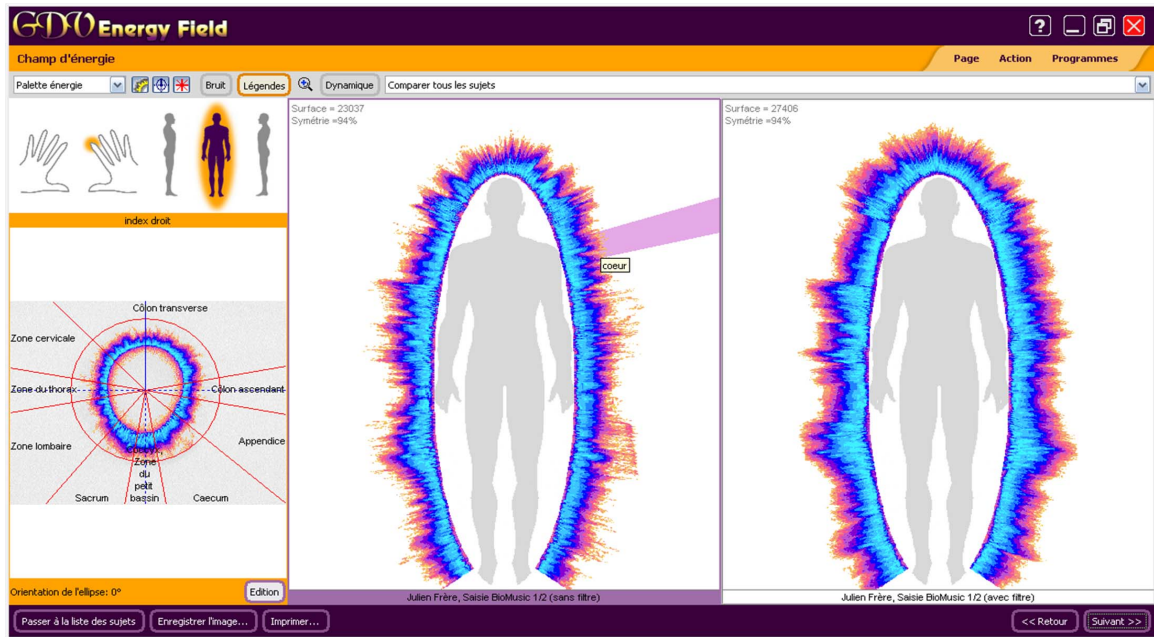

Sur de telles bases précises, il est possible d'interpréter les bases rigoureuses de la médecine occidentale pour établir des liaisons sérieuses entre avec les bases énergétiques des traditions des médecines orientales. Ce qui est un outil de travail scientifique performant pour optimiser mes traitements de manière extrêmement objective. Je dispose ainsi de plusieurs programmes qui traduisent :

1° Le champ énergétique global du corps humain dans les divers plans

Logiciel GDV Energy Field

Reproduction du champ énergétique humain par ordinateur, analyse détaillée du flux de photon des doigts humains.

Ce logiciel permet également de calculer : aire, entropie, fractalité et symétrie

2° L'évaluation de l'état des organes

Logiciel GDV Diagram

Evaluation de la fonction des organes par comparaison d'une base de donnée de plus de 6000 cas cliniques